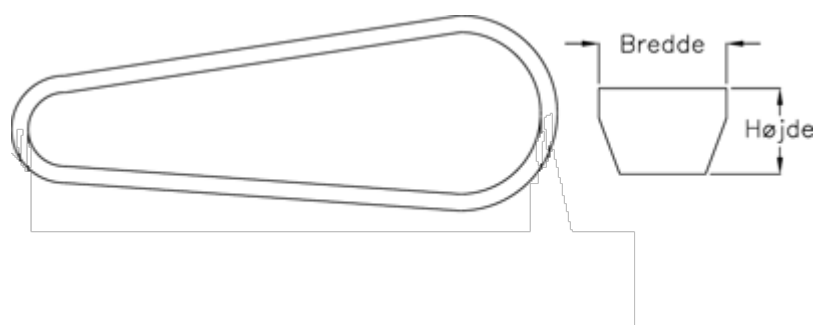

Varenummer: 601962562240  
Beskrivelse: Gates kilerem SPA 2240 Ld 2240  
DELTA NARROW

## Mål

Bredde = 13  
Højde = 10  
Middellængde = 2240